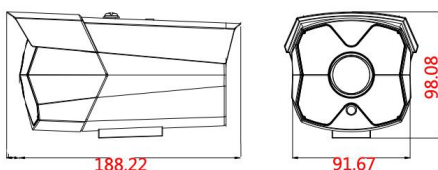

应用场景：

适用于道路、仓库、地下停车场、酒吧、管道、园区等光线较暗或无光照环境且要求高清画质的场所。

订货型号：

JF-IPC-EF48350PS-IR8-A

外形尺寸：**参数列表：**

摄像机	型号	JF-IPC-EF48350PS-IR8-A
	传感器类型	1/2.7" 低照度 CMOS 传感器
	最低照度	彩色：0.01Lux @(F1.2,AGC ON); 0 Lux with IR 黑白：0.001 Lux @ (F1.2,AGC ON),0 Lux with IR
	快门	1/50(1/60)秒至 1/10,000 秒
	镜头	高清专用镜头 3.6mm@F1.8(6mm,8mm, 12mm 可选)
	镜头接口类型	M12/CS
	日夜转换模式	支持 IR-CUT
图像	最大图像尺寸	2592*1944
	帧率	PAL 模式：5M@15fps 4M@25fps 3M@25fps
		NTSC 模式：5M@15fps 4M@25fps 3M@25fps
	图像设置	饱和度,亮度,对比度通过客户端或浏览器可调
	压缩标准	压缩标准
压缩输出码率		0.1Mbps~10Mbps
音频压缩标准		G711a
网络功能	存储功能	网络存储
	智能报警	移动侦测,视频丢失,网线断,IP 地址冲突
	支持协议	TCP/IP, HTTP, DHCP, DNS, DDNS, PPPoE, SMTP, NTP, (HTTPS, SIP, 802.1x, IPv6 可选)
	通用功能	防闪烁,双码流,心跳,密码保护
接口	通讯接口	1 个 10/100Mbps 自适应以太网口,RJ45 接口
	音频 I/O	1/0 (内置)
一般规范	工作温度	-10°C - +60°C
	工作湿度	10%-90% RH
	电源	DC12V±10%
	红外距离	4 颗阵列灯 "IR8" :80-90 米;
	功耗	MAX 10W
	材质	ABS 塑料+金属
	防护等级	IP67
	裸机重量	约 570g
	尺寸	188.22mm*91.67mm*98.08mm