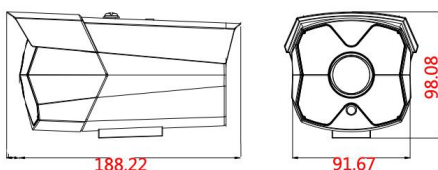

应用场景：

适用于道路、仓库、地下停车场、酒吧、管道、园区等光线较暗或无光照环境且要求高清画质的场所。

订货型号：

JF-IPC-EF48550PX-IR5-A

外形尺寸：**参数列表：**

摄像机	型号	JF-IPC-EF48550PX-IR5-A
	传感器类型	1/2.8" 黑光 CMOS 传感器
	最低照度	彩色 : 0.0001Lux @(F1.2,AGC ON); 0 Lux with IR 黑白 : 0.0001 Lux @ (F1.2,AGC ON),0 Lux with IR
	快门	1/50(1/60)秒至 1/10,000 秒
	镜头	高清专用镜头 3.6mm@F1.8(6mm8mm, 12mm 可选)
	镜头接口类型	M12
	日夜转换模式	支持 IR-CUT
图像	最大图像尺寸	2592*1944
	帧率	PAL 模式: 5M@15fps 4M@20fps 1080P@20fps
		NTSC 模式: 5M@15fps 4M@20fps 1080P@20fps
	图像设置	饱和度,亮度,对比度通过客户端或浏览器可调
压缩标准	压缩标准	H.265AI/H.265+ (兼容 H.265/H.264)
	压缩输出码率	0.1Mbps~8Mbps
	音频压缩标准	G711a
网络功能	存储功能	网络存储
	智能报警	移动侦测,视频丢失,网线断,IP 地址冲突
	支持协议	TCP/IP, HTTP, DHCP, DNS, DDNS, PPPoE, SMTP, NTP, (HTTPS, SIP, 802.1x, IPv6 可选)
	通用功能	防闪烁,双码流,心跳,密码保护
接口	通讯接口	1 个 10/100Mbps 自适应以太网口,RJ45 接口
	音频 I/O	1/1 (内置)
一般规范	工作温度	-10°C - + 60°C
	工作湿度	10%-90% RH
	电源	DC12V±10%
	红外距离	2 颗暖光灯, 2 颗红外灯 "IR5" :50-60 米
	功耗	MAX 10W
	材质	金属
	防护等级	IP67
	裸机重量	约 570g
	尺寸	188.22mm*91.67mm*98.08mm