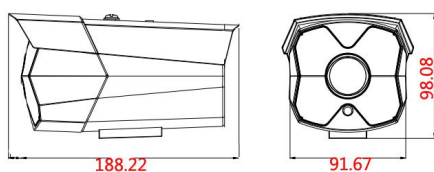

应用场景：

适用于道路、仓库、地下停车场、酒吧、管道、园区等光线较暗或无光照环境且要求高画质场所。

订货型号：

JF-IPC-EF48530PEY-IR5R-PA

外形尺寸：**参数列表：**

摄像机	型号	JF-IPC-EF48530PEY-IR5R-PA
	传感器类型	1/2.9" 黑光级 CMOS 传感器
	最低照度	彩色：0.0001Lux @(F1.2,AGC ON); 0 Lux with IR 黑白：0.0001 Lux @ (F1.2,AGC ON),0 Lux with IR
	快门	1/50(1/60)秒至 1/10,000 秒
	镜头	高清专用镜头 3.6mm@F1.6(6mm 可选)
	镜头接口类型	M12
	日夜转换模式	支持 IR-CUT
	最大图像尺寸	2304*1296
图像	帧率	PAL 模式: 3M@20fps 1080P@25fps
		NTSC 模式: 3M@20fps 1080P@25fps
压缩标准	图像设置	饱和度,亮度,对比度通过客户端或浏览器可调
	压缩标准	H.265AI/H.265+ (兼容 H.265/H.264)
	压缩输出码率	0.1Mbps~8Mbps
网络功能	音频压缩标准	G711a
	存储功能	网络存储
	智能报警	移动侦测,视频丢失,网线断,IP 地址冲突
	支持协议	TCP/IP, HTTP, DHCP, DNS, DDNS, PPPoE, SMTP, NTP, (HTTPS, SIP, 802.1x, IPv6 可选)
接口	通用功能	防闪烁,双码流,心跳,密码保护
	通讯接口	1 个 10/100Mbps 自适应以太网口,RJ45 接口
一般规范	音频 I/O	1/1 (内置 mic+音频输出接口)
	工作温度	-10°C - +60°C
	工作湿度	10%-90% RH
	电源	DC12V±10%/POE
	红外距离	2 颗红外灯,2 颗暖光灯 "IR5" :50-60 米
	功耗	MAX 10W
	材质	金属
	防护等级	IP67
裸机重量	约 570g	
尺寸	188.22mm*91.67mm*98.08mm	