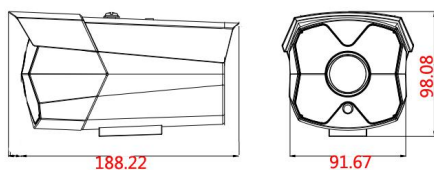

应用场景：

适用于道路、仓库、地下停车场、酒吧、管道、园区等光线较暗或无光照环境且要求高画质质的场所。

订货型号：

JF-IPC-EF48530PEY-IR5R-A

外形尺寸：**参数列表：**

摄像机	型号	JF-IPC-EF48530PEY-IR5R-A
	传感器类型	1/2.9" 黑光级 CMOS 传感器
	最低照度	彩色：0.0001Lux @(F1.2,AGC ON); 0 Lux with IR 黑白：0.0001 Lux @ (F1.2,AGC ON),0 Lux with IR
	快门	1/50(1/60)秒至 1/10,000 秒
	镜头	高清专用镜头 3.6mm@F1.6(6mm 可选)
	镜头接口类型	M12
	日夜转换模式	支持 IR-CUT
图像	最大图像尺寸	2304*1296
	帧率	PAL 模式: 3M@20fps 1080P@25fps
		NTSC 模式: 3M@20fps 1080P@25fps
图像设置	饱和度,亮度,对比度通过客户端或浏览器可调	
压缩标准	压缩标准	H.265AI/H.265+ (兼容 H.265/H.264)
	压缩输出码率	0.1Mbps~8Mbps
	音频压缩标准	G711a
网络功能	存储功能	网络存储
	智能报警	移动侦测,视频丢失,网线断,IP 地址冲突
	支持协议	TCP/IP, HTTP, DHCP, DNS, DDNS, PPPoE, SMTP, NTP, (HTTPS, SIP, 802.1x, IPv6 可选)
	通用功能	防闪烁,双码流,心跳,密码保护
接口	通讯接口	1 个 10/100Mbps 自适应以太网口,RJ45 接口
	音频 I/O	1/1 (内置 mic+音频输出接口)
一般规范	工作温度	-10°C - +60°C
	工作湿度	10%-90% RH
	电源	DC12V±10%
	红外距离	2 颗红外灯,2 颗暖光灯 "IR5" :50-60 米
	功耗	MAX 10W
	材质	金属
	防护等级	IP67
	裸机重量	约 570g
尺寸	188.22mm*91.67mm*98.08mm	