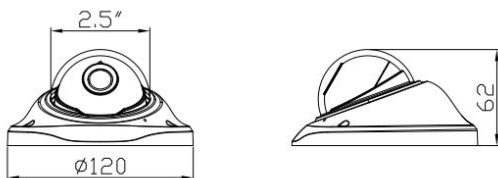

应用场景：

适用于道路、仓库、地下停车场、酒吧、管道、园区等光线较暗或无光照环境且要求高清画质的场所。

订货型号：

JF-IPC-FB8530PEY-IR1-P

外形尺寸：

参数列表：

摄像机	型号	JF-IPC-FB8530PEY-IR1-P
	传感器类型	1/2.9" 黑光级 CMOS 传感器
	最低照度	彩色：0.0001Lux @(F1.2,AGC ON); 0 Lux with IR 黑白：0.0001 Lux @(F1.2,AGC ON),0 Lux with IR
	快门	1/50(1/60)秒至 1/10,000 秒
	镜头	高清专用镜头 2.8mm@F2.0
	镜头接口类型	M12
	日夜转换模式	支持 IR-CUT
图像	最大图像尺寸	2048*1536
	帧率	PAL 模式: 3M@20fps 1080P@25fps
		NTSC 模式: 3M@20fps 1080P@25fps
图像设置	饱和度,亮度,对比度通过客户端或浏览器可调	
压缩标准	压缩标准	H.265AI/H.265+ (兼容 H.265/H.264) 视频编码压缩
	压缩输出码率	0.1Mbps~8Mbps
	音频压缩标准	G711a
网络功能	存储功能	网络存储
	智能报警	移动侦测,视频丢失,网线断,IP 地址冲突
	支持协议	TCP/IP, HTTP, DHCP, DNS, DDNS, PPPoE, SMTP, NTP, (HTTPS, SIP, 802.1x, IPv6 可选)
接口	通用功能	防闪烁,双码流,心跳,密码保护
	通讯接口	1 个 10/100Mbps 自适应以太网口,RJ45 接口
一般规范	音频 I/O	1/0 (RCA 接口)
	工作温度	-10°C - +60°C
	工作湿度	10%-90% RH
	电源	DC12V±10%/支持 POE 供电
	红外距离	12 颗 LED 灯 "IR1" :10-20 米;
	功耗	MAX 3W
	材质	金属
	防护等级	无
	裸机重量	约 300g
	尺寸	Φ120mm*62mm