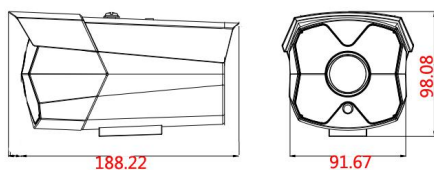

应用场景：

适用于道路、仓库、地下停车场、酒吧、管道、园区等光线较暗或无光照环境且要求高画质场所。

订货型号：

JF-IPC-EF48550PEY-IR5R-A

外形尺寸：

参数列表：

摄像机	型号	JF-IPC-EF48550PEY-IR5R-A
	传感器类型	1/2.8" 黑光级 CMOS 传感器
	最低照度	彩色：0.0001Lux @(F1.2,AGC ON); 0 Lux with IR 黑白：0.0001 Lux @(F1.2,AGC ON),0 Lux with IR
	快门	1/50(1/60)秒至 1/10,000 秒
	镜头	高清专用镜头 3.6mm@F1.6(6mm 可选)
	镜头接口类型	M12
	日夜转换模式	支持 IR-CUT
	最大图像尺寸	2592*1944
图像	帧率	PAL 模式: 5M@20fps 4M@25fps 1080P@25fps
		NTSC 模式: 5M@20fps 4M@25fps 1080P@25fps
压缩标准	图像设置	饱和度,亮度,对比度通过客户端或浏览器可调
	压缩标准	H.265AI/H.265+（兼容 H.265/H.264）
	压缩输出码率	0.1Mbps~8Mbps
网络功能	音频压缩标准	G711a
	存储功能	网络存储
	智能报警	移动侦测,视频丢失,网线断,IP 地址冲突
	支持协议	TCP/IP, HTTP, DHCP, DNS, DDNS, PPPoE, SMTP, NTP, (HTTPS, SIP, 802.1x, IPv6 可选)
接口	通用功能	防闪烁,双码流,心跳,密码保护
	通讯接口	1 个 10/100Mbps 自适应以太网口,RJ45 接口
一般规范	音频 I/O	1/1（内置 mic+ 音频输出接口）
	工作温度	-10°C - + 60°C
	工作湿度	10%-90% RH
	电源	DC12V±10%
	红外距离	2 颗暖光灯, 2 颗红外灯 "IR5":50-60 米
	功耗	MAX 10W
	材质	金属
	防护等级	IP67
裸机重量	约 570g	
尺寸	188.22mm*91.67mm*98.08mm	