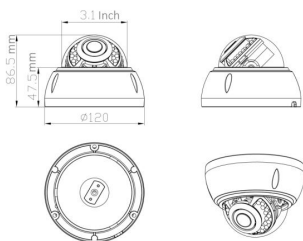

JF-IPC-BM8550PEY-IR2-A

H.265 500 万半球型网络摄像机 BM 系列

功能特性：

- 1/2.8" 黑光级 CMOS 传感器；
- 高清 5M 分辨率，图像清晰、细腻；
- 高清专用镜头 3.6mm@F1.6 (2.8mm@F2.0 可选)；
- ICR 自动切换，实现昼夜监控；
- 自动电子快门，适应不同监控环境；
- 红外距离：30 颗 LED 灯 20 米~30 米；
- 符合 IP66 防水设计；
- 支持数字宽动态，3D 降噪功能；
- 支持手机远程监控(iOS, Android)；
- 多浏览器访问(IE、Chrome、Firefox、Safari)；
- 支持信息叠加(如：ID、IP、DDNS 信息等)；
- 配套 WEB、CMS、VMS、MYEYE、云服务；
- 支持与 HVR/NVR 对接，支持标准 Onvif 协议；
- 支持音频输出，外接喇叭；
- 支持人脸检测，人形检测等智能功能；

应用场景：

适用于道路、仓库、地下停车场、酒吧、管道、园区等光线较暗或无光照环境且要求高清画质的场所。

订货型号：

JF-IPC-BM8550PEY-IR2-A

外形尺寸：

参数列表：

摄像机	型号	JF-IPC-BM8550PEY-IR2-A
	传感器类型	1/2.8" 黑光级 CMOS 传感器
	最低照度	彩色：0.0001Lux @(F1.2,AGC ON); 0 Lux with IR 黑白：0.0001 Lux @ (F1.2,AGC ON),0 Lux with IR
	快门	1/50(1/60)秒至 1/10,000 秒
	镜头	高清专用镜头 3.6mm@F1.6 (2.8mm@F2.0 可选)
	镜头接口类型	M12
	日夜转换模式	支持 IR-CUT
图像	最大图像尺寸	2592*1944
	帧率	PAL 模式: 5M@20fps 4M@25fps 1080P@25fps
		NTSC 模式: 5M@20fps 4M@25fps 1080P@25fps
	图像设置	饱和度,亮度,对比度通过客户端或浏览器可调
压缩标准	压缩标准	H.265AI/H.265+ (兼容 H.265/H.264)
	压缩输出码率	0.1Mbps~8Mbps
	音频压缩标准	G711a
网络功能	存储功能	网络存储
	智能报警	移动侦测,视频丢失,网线断,IP 地址冲突
	支持协议	TCP/IP, HTTP, DHCP, DNS, DDNS, PPPoE, SMTP, NTP, (HTTPS, SIP, 802.1x, IPv6 可选)
	通用功能	防闪烁,双码流,心跳,密码保护
接口	通讯接口	1 个 10/100Mbps 自适应以太网口,RJ45 接口
	音频 I/O	1/1 (内置 mic+ 音频输出接口)
一般规范	工作温度	-10°C - + 60°C
	工作湿度	10%-90% RH
	电源	DC12V±10%
	红外距离	30 颗 LED 灯 "IR2" :20-30 米;
	功耗	MAX 4W
	防护等级	金属
	材质	IP66
	裸机重量	约 450g
	尺寸	Φ120mm*87mm