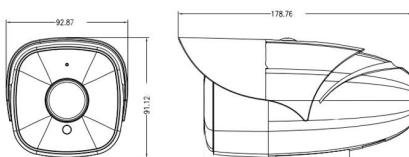

JF-IPC-ER48530PES-IR5-PA**H.265 300 万 POE 型网络摄像机 ER4 系列****功能特性：**

- 1/2.7" 黑光级 CMOS 传感器；
- 高清 3M 分辨率，图像清晰、细腻；
- 高清专用镜头 3.6mm@F2.0(6/8mm 可选)；
- ICR 自动切换，实现昼夜监控；
- 自动电子快门，适应不同监控环境；
- 红外距离：4 颗阵列灯 50 米~60 米；
- 符合 IP67 防水设计；
- 支持数字宽动态，3D 降噪功能；
- H.265AI/H.265+ (兼容 H.265/H.264) 视频压缩技术，高画质，低码率；
- 支持手机远程监控(iOS, Android)；
- 多浏览器访问(IE、Chrome、Firefox、Safari)；
- 支持信息叠加(如：ID、IP、DDNS 信息等)；
- 配套 WEB、CMS、VMS、MYEYE、云服务；
- 支持与 HVR/NVR 对接，支持标准 Onvif 协议；
- 支持人脸检测、人形检测等智能功能；

应用场景：

适用于道路、仓库、地下停车场、酒吧、管道、园区等光线较暗或无光照环境且要求高清画质的场所。

订货型号：

JF-IPC-ER48530PES-IR5-PA

外形尺寸：**参数列表：**

摄像机	型号	JF-IPC-ER48530PES-IR5-PA
	传感器类型	1/2.7" 黑光级 CMOS 传感器
	最低照度	彩色：0.0001Lux @(F1.2,AGC ON); 0 Lux with IR 黑白：0.0001 Lux @(F1.2,AGC ON),0 Lux with IR
	快门	1/50(1/60)秒至 1/10,000 秒
	镜头	高清专用镜头 3.6mm@F2.0(6/8 可选)
	镜头接口类型	M12
	日夜转换模式	支持 IR-CUT
	最大图像尺寸	2304*1296
图像	帧率	PAL 模式: 3M@20fps 1080P@25fps
		NTSC 模式: 3M@20fps 1080P@25fps
	图像设置	饱和度,亮度,对比度通过客户端或浏览器可调
压缩标准	压缩标准	H265AI/H.265+(兼容 H.265/H.264)
	压缩输出码率	0.1Mbps~8Mbps
	音频压缩标准	G711a
网络功能	存储功能	网络存储
	智能报警	移动侦测,视频丢失,网线断,IP 地址冲突
	支持协议	TCP/IP, HTTP, DHCP, DNS, DDNS, PPPoE, SMTP, NTP, (HTTPS, SIP, 802.1x, IPv6 可选)
	通用功能	防闪烁,双码流,心跳,密码保护
接口	通讯接口	1 个 10/100Mbps 自适应以太网口,RJ45 接口
	音频 I/O	1/0(内置)
一般规范	工作温度	-10°C- + 60°C
	工作湿度	10%-90% RH
	电源	DC12V±10%/POE
	红外距离	4 颗阵列灯 "IR5" :50-60 米;
	功耗	MAX 7W
	材质	ABS 塑料+金属
	防护等级	IP67
	裸机重量	约 400g
	尺寸	179mm*93mm*91mm