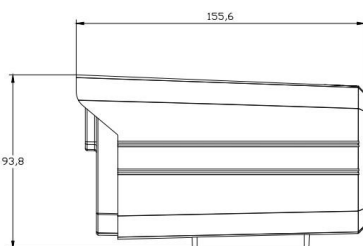

应用场景：

适用于道路、仓库、地下停车场、酒吧、管道、园区等光线较暗或无光照环境且要求高画质场所。

订货型号：

JF-IPC-EX8330PX-IR5-A

外形尺寸：**参数列表：**

摄像机	型号	JF-IPC-EX8330PX-IR5-A
	传感器类型	1/2.8" 低照度 CMOS 传感器
	最低照度	彩色：0.01Lux @(F1.2,AGC ON); 0 Lux with IR 黑白：0.001 Lux @ (F1.2,AGC ON),0 Lux with IR
	快门	1/50(1/60)秒至 1/10,000 秒
	镜头	高清定焦镜头 3.6mm@F2.0(6mm 可选)
	镜头接口类型	M12
	日夜转换模式	支持 IR-CUT
图像	最大图像尺寸	2304*1296
	帧率	PAL 模式: 3M@20fps 1080P@25fps
		NTSC 模式: 3M@20fps 1080P@20fps
图像设置	饱和度,亮度,对比度通过客户端或浏览器可调	
压缩标准	压缩标准	H.265AI/H.265+（兼容 H.265/H.264）视频编码压缩
	压缩输出码率	0.1Mbps~8Mbps
	音频压缩标准	G711a
网络功能	存储功能	网络存储
	智能报警	人脸检测(1080P 支持), 人形检测, 移动侦测, 视频丢失, 网线断, IP 地址冲突
	支持协议	TCP/IP, HTTP, DHCP, DNS, DDNS, PPPoE, SMTP, NTP, (HTTPS, SIP, 802.1x, IPv6 可选)
	通用功能	防闪烁, 双码流, 心跳, 密码保护
接口	通讯接口	1 个 10/100Mbps 自适应以太网口, RJ45 接口
	音频 I/O	1/0(内置音频)
一般规范	工作温度	-10°C - +60°C
	工作湿度	10%-90% RH
	电源	DC12V±10%
	红外距离	6 颗红外灯, "IR5": 50-60 米;
	功耗	MAX 4W
	防护等级	ABS 塑料+金属, IP67 防护等级
	裸机重量	约 320g
尺寸	155.6mm*93.6mm*91.5mm	