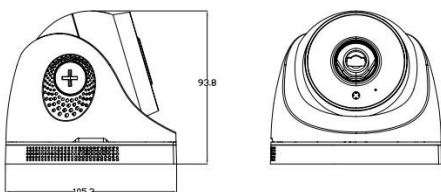

应用场景：

适用于道路、仓库、地下停车场、酒吧、管道、园区

等光线较暗或无光照环境且要求高清画质的场所。

订货型号：

JF-IPC-HX8330PX-IR2-ATM

外形尺寸：**参数列表：**

摄像机	型号	JF-IPC-HX8330PX-IR2-ATM
	传感器类型	1/2.8" 低照度 CMOS 传感器
	最低照度	彩色：0.01Lux @(F1.2,AGC ON); 0 Lux with IR 黑白：0.001Lux @ (F1.2,AGC ON),0 Lux with IR
	快门	1/50(1/60)秒至 1/10,000 秒
	镜头	高清专用镜头 3.6mm@F2.0 (6mm 可选)
	镜头接口类型	M12
	日夜转换模式	支持 IR-CUT
图像	最大图像尺寸	2304*1296
	帧率	PAL 模式: 3M@20fps 1080P@25fps
		NTSC 模式: 3M@20fps 1080P@20fps
图像设置	饱和度,亮度,对比度通过客户端或浏览器可调	
压缩标准	压缩标准	H.265AI/H.265+ (兼容 H.265/H.264)
	压缩输出码率	0.1Mbps~8Mbps
	音频压缩标准	G711a
网络功能	存储功能	网络存储
	智能报警	人脸检测(1080P 支持)、人形检测、移动侦测,视频丢失,网线断,IP 地址冲突
	支持协议	TCP/IP, HTTP, DHCP, DNS, DDNS, PPPoE, SMTP, NTP, (HTTPS, SIP, 802.1x, IPv6 可选)
	通用功能	防闪烁,双码流,心跳,密码保护
接口	通讯接口	1 个 10/100Mbps 自适应以太网口,RJ45 接口
	音频 I/O	1/1 (内置音频+喇叭)
	SD 卡	支持 (需自配)
一般规范	工作温度	-10°C - +60°C
	工作湿度	10%-90% RH
	电源	DC12V±10%
	红外距离	3 颗阵列灯 "IR2" :20-30 米;
	功耗	MAX 4W
	材质	ABS
	防护等级	无
	裸机重量	约 216g
尺寸	105mm*95mm	