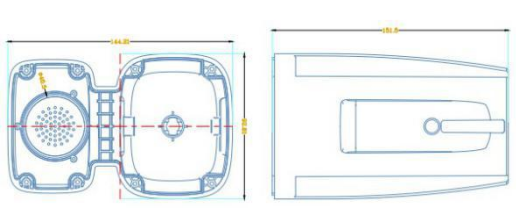

JF-IPC-EMB8330PX-IR5R-AT
H.265 300 万双光网络摄像机 EMB 系列

功能特性：

- 1/2.8" 低照度 CMOS 传感器；
- 高清 3M 分辨率，图像清晰、细腻；
- 高清专用镜头 3.6mm@F2.0(6mm 可选)
- ICR 自动切换，实现昼夜监控；
- 自动电子快门，适应不同监控环境；
- 红外距离：12 颗二合一 LED 灯 红外距离 50-60 米；
- 符合 IP67 防水设计；
- 支持数字宽动态，3D 降噪功能；
- H.265AI/H.265+ (兼容 H.265/H.264) 视频压缩技术，高画质，低码率；
- 支持手机远程监控(iOS, Android)；
- 多浏览器访问(IE、Chrome、Firefox、Safari)；
- 支持信息叠加(如：ID、IP、DDNS 信息等)；
- 配套 WEB、CMS、VMS、MYEYE、云服务；
- 支持与 HVR/NVR 对接，支持标准 Onvif 协议；

应用场景：

适用于道路、仓库、地下停车场、酒吧、管道、园区等光线较暗或无光照环境且要求高清画质的场所。

订货型号：

JF-IPC-EMB8330PX-IR5R-AT

外形尺寸：

参数列表：

摄像机	型号	JF-IPC-EMB8330PX-IR5R-AT
	传感器类型	1/2.8"低照度 CMOS 传感器
	最低照度	彩色：0.01Lux @(F1.2,AGC ON); 0 Lux with IR 黑白：0.001 Lux @ (F1.2,AGC ON),0 Lux with IR
	快门	1/50(1/60)秒至 1/10,000 秒
	镜头	高清专用镜头 3.6mm@F2.0(6mm 可选)
	镜头接口类型	M12
	日夜转换模式	支持 IR-CUT
图像	最大图像尺寸	2304*1296
	帧率	PAL 模式: 3M@20fps 1080P@25fps
		NTSC 模式: 3M@20fps 1080P@20fps
图像设置	饱和度,亮度,对比度通过客户端或浏览器可调	
压缩标准	压缩标准	H265AI/H.265+(兼容 H.265/H.264)
	压缩输出码率	0.1Mbps~8Mbps
	音频压缩标准	G711a
网络功能	存储功能	网络存储
	智能报警	人脸检测(1080P 下支持), 人形检测, 移动侦测, 视频丢失, 网线断, IP 地址冲突
	支持协议	TCP/IP, HTTP, DHCP, DNS, DDNS, PPPoE, SMTP, NTP, (HTTPS, SIP, 802.1x, IPv6 可选)
	通用功能	防闪烁, 双码流, 心跳, 密码保护
接口	通讯接口	1 个 10/100Mbps 自适应以太网口, RJ45 接口
	音频 I/O	1/1 (内置音频+喇叭)
一般规范	工作温度	-10°C - +60°C
	工作湿度	10%-90% RH
	电源	DC12V±10%
	红外距离	12 颗二合一 LED 灯, "IR5" :50-60 米;
	功耗	MAX 7.5W
	材质	铝合金+塑胶
	防护等级	IP67
	裸机重量	约 710g
尺寸	210mm*154mm*96mm	