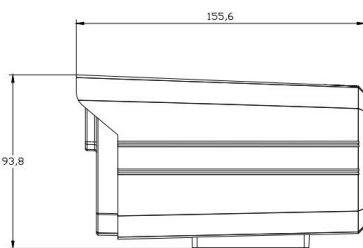

应用场景：

适用于道路、仓库、地下停车场、酒吧、管道、园区等光线较暗或无光照环境且要求高画质场所。

订货型号：

JF-IPC-EX8330PX-IR5-PA

外形尺寸：**参数列表：**

摄像机	型号	JF-IPC-EX8330PX-IR5-PA
	传感器类型	1/2.8" 低照度 CMOS 传感器
	最低照度	彩色：0.01Lux @(F1.2,AGC ON); 0 Lux with IR 黑白：0.001 Lux @ (F1.2,AGC ON),0 Lux with IR
	快门	1/50(1/60)秒至 1/10,000 秒
	镜头	高清定焦镜头 3.6mm@F2.0(6mm 可选)
	镜头接口类型	M12
	日夜转换模式	支持 IR-CUT
图像	最大图像尺寸	2304*1296
	帧率	PAL 模式: 3M@20fps 1080P@25fps
		NTSC 模式: 3M@20fps 1080P@20fps
图像设置	饱和度,亮度,对比度通过客户端或浏览器可调	
压缩标准	压缩标准	H.265AI/H.265+（兼容 H.265/H.264）视频编码压缩
	压缩输出码率	0.1Mbps~8Mbps
	音频压缩标准	G711a
网络功能	存储功能	网络存储
	智能报警	人脸检测(1080P 支持), 人形检测, 移动侦测, 视频丢失, 网线断, IP 地址冲突
	支持协议	TCP/IP, HTTP, DHCP, DNS, DDNS, PPPoE, SMTP, NTP, (HTTPS, SIP, 802.1x, IPv6 可选)
	通用功能	防闪烁, 双码流, 心跳, 密码保护
接口	通讯接口	1 个 10/100Mbps 自适应以太网口, RJ45 接口
	音频 I/O	1/0(内置音频)
一般规范	工作温度	-10°C - +60°C
	工作湿度	10%-90% RH
	电源	DC12V±10% /POE
	红外距离	6 颗红外灯, "IR5": 50-60 米;
	功耗	MAX 4W
	防护等级	ABS 塑料+金属, IP67 防护等级
	裸机重量	约 320g
尺寸	155.6mm*93.6mm*91.5mm	