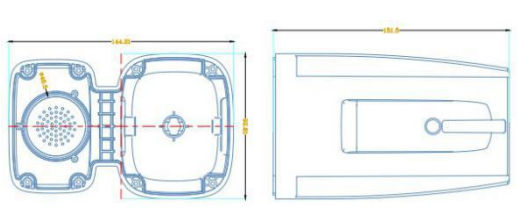

JF-IPC-EMB8330PX-IR5R-PAT H.265 300 万 POE 双光网络摄像机 EMB 系列

功能特性：

- 1/2.8" 低照度 CMOS 传感器；
- 高清 3M 分辨率，图像清晰、细腻；
- 高清专用镜头 3.6mm@F2.0(6mm 可选)
- ICR 自动切换，实现昼夜监控；
- 自动电子快门，适应不同监控环境；
- 红外距离：12 颗二合一 LED 灯 红外距离 50-60 米；
- 符合 IP67 防水设计；
- 支持数字宽动态，3D 降噪功能；
- H.265AI/H.265+ (兼容 H.265/H.264) 视频压缩技术，高画质，低码率；
- 支持手机远程监控(iOS, Android)；
- 多浏览器访问(IE、Chrome、Firefox、Safari)；
- 支持信息叠加(如：ID、IP、DDNS 信息等)；
- 配套 WEB、CMS、VMS、MYEYE、云服务；
- 支持与 HVR/NVR 对接，支持标准 Onvif 协议；

应用场景：

适用于道路、仓库、地下停车场、酒吧、管道、园区等光线较暗或无光照环境且要求高清画质的场所。

订货型号：

JF-IPC-EMB8330PX-IR5R-PAT

外形尺寸：

参数列表：

摄像机	型号	JF-IPC-EMB8330PX-IR5R-PAT
	传感器类型	1/2.8"低照度 CMOS 传感器
	最低照度	彩色：0.01Lux @(F1.2,AGC ON); 0 Lux with IR 黑白：0.001 Lux @ (F1.2,AGC ON),0 Lux with IR
	快门	1/50(1/60)秒至 1/10,000 秒
	镜头	高清专用镜头 3.6mm@F2.0(6mm 可选)
	镜头接口类型	M12
	日夜转换模式	支持 IR-CUT
图像	最大图像尺寸	2304*1296
	帧率	PAL 模式: 3M@20fps 1080P@25fps
		NTSC 模式: 3M@20fps 1080P@20fps
图像设置	饱和度,亮度,对比度通过客户端或浏览器可调	
压缩标准	压缩标准	H265AI/H.265+ (兼容 H.265/H.264)
	压缩输出码率	0.1Mbps~8Mbps
	音频压缩标准	G711a
网络功能	存储功能	网络存储
	智能报警	人脸检测 (1080P 下支持), 人形检测, 移动侦测, 视频丢失, 网线断, IP 地址冲突
	支持协议	TCP/IP, HTTP, DHCP, DNS, DDNS, PPPoE, SMTP, NTP, (HTTPS, SIP, 802.1x, IPv6 可选)
	通用功能	防闪烁, 双码流, 心跳, 密码保护
接口	通讯接口	1 个 10/100Mbps 自适应以太网口, RJ45 接口
	音频 I/O	1/1 (内置音频+喇叭)
一般规范	工作温度	-10°C - +60°C
	工作湿度	10%-90% RH
	电源	DC12V±10%/POE
	红外距离	12 颗二合一 LED 灯, "IR5" :50-60 米;
	功耗	MAX 7.5W
	材质	铝合金+塑胶
	防护等级	IP67
	裸机重量	约 710g
尺寸	210mm*154mm*96mm	