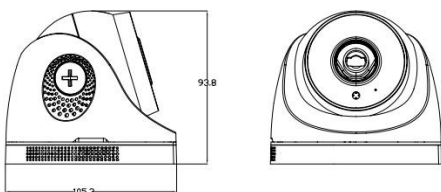

应用场景：

适用于道路、仓库、地下停车场、酒吧、管道、园区

等光线较暗或无光照环境且要求高清画质的场所。

订货型号：**JF-IPC-HX8330PX-IR2-PATM-V2****外形尺寸：****参数列表：**

摄像机	型号	JF-IPC-HX8330PX-IR2-PATM-V2
	传感器类型	1/2.8" 低照度 CMOS 传感器
	最低照度	彩色：0.01Lux @(F1.2,AGC ON); 0 Lux with IR 黑白：0.001Lux @ (F1.2,AGC ON),0 Lux with IR
	快门	1/50(1/60)秒至 1/10,000 秒
	镜头	高清专用镜头 3.6mm@F2.0 (2.8/6mm 可选)
	镜头接口类型	M12
	日夜转换模式	支持 IR-CUT
图像	最大图像尺寸	2304*1296
	帧率	PAL 模式: 3M@20fps 1080P@25fps
		NTSC 模式: 3M@20fps 1080P@20fps
	图像设置	饱和度,亮度,对比度通过客户端或浏览器可调
压缩标准	压缩标准	H.265AI/H.265+ (兼容 H.265/H.264)
	压缩输出码率	0.1Mbps~8Mbps
	音频压缩标准	G711a
网络功能	存储功能	网络存储
	智能报警	人脸检测(1080P 支持)、人形检测、移动侦测,视频丢失,网线断,IP 地址冲突
	支持协议	TCP/IP, HTTP, DHCP, DNS, DDNS, PPPoE, SMTP, NTP, (HTTPS, SIP, 802.1x, IPv6 可选)
	通用功能	防闪烁,双码流,心跳,密码保护
接口	通讯接口	1 个 10/100Mbps 自适应以太网口,RJ45 接口
	音频 I/O	1/1 (内置音频+喇叭)
	SD 卡	支持 (需自配)
一般规范	工作温度	-10°C - +60°C
	工作湿度	10%-90% RH
	电源	DC12V±10%/POE
	红外距离	3 颗阵列灯 "IR2" :20-30 米;
	功耗	MAX 4W
	材质	ABS
	防护等级	无
	裸机重量	约 216g
尺寸	105mm*95mm	