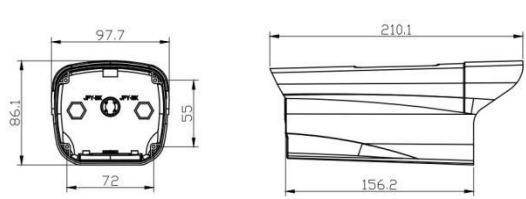

## 外形尺寸：

## 参数列表：

摄像机	型号	IPC-EY88580PX-IR5R-PAT
	传感器类型	1/2.7"黑光级 CMOS 传感器
	最低照度	彩色：0.0001Lux @(F1.2,AGC ON); 0 Lux with IR 黑白：0.0001 Lux @ (F1.2,AGC ON),0 Lux with IR
	快门	1/50(1/60)秒至 1/10,000 秒
	镜头	高清专用镜头 3.6mm @F2.0
	镜头接口类型	M12
	日夜转换模式	支持 IR-CUT
图像	最大图像尺寸	3840*2160
	帧率	PAL 模式：8MP(3840*2160)@25fps 5MP(2880*1600)@25fps； 4MP(2560*1440)@25fps； 2MP(1920*1080)@25fps；
		NTSC 模式：8MP(3840*2160)@30fps 5MP(2880*1600)@30fps； 4MP(2560*1440)@30fps； 2MP(1920*1080)@30fps；
	图像设置	饱和度,亮度,对比度通过客户端或浏览器可调
压缩标准	压缩标准	H.265AI/H.265+ (兼容 H.265/H.264) 视频编码
	压缩输出码率	0.1Mbps~10Mbps
	音频压缩标准	G711a
网络功能	存储功能	网络存储
	智能报警	人脸检测,人形检测,移动侦测,视频丢失,网线断,IP 地址冲突
	支持协议	TCP/IP, HTTP, DHCP, DNS, DDNS, PPPoE, SMTP, NTP, (HTTPS, SIP, 802.1x, IPv6 可选)
	通用功能	防闪烁,双码流,心跳,密码保护
接口	通讯接口	1 个 10/100Mbps 自适应以太网口,RJ45 接口
	音频 I/O	1/1 (内置 mic+喇叭)
一般规范	工作温度	-10°C- + 60°C
	工作湿度	10%-90% RH
	电源	DC12V±10%/POE
	红外距离	8 颗 LED 灯 "IR5" :50-60 米;
	功耗	MAX 5W
	材质	金属
	防护等级	IP67
	裸机重量	约 412g
尺寸	210mm*98mm*86mm	