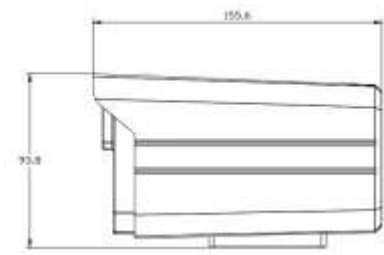

**应用场景：**

适用于道路、仓库、地下停车场、酒吧、管道、园区等光线较暗或无光照环境且要求高画质质的场所。

**订货型号：**

JF-IPC-EX8340PN-IR5R-A

**外形尺寸：****参数列表：**

摄像机	型号	JF-IPC-EX8340PN-IR5R-A	
	传感器类型	1/3" 低照度 CMOS 传感器	
	最低照度	彩色：0.01Lux @(F1.2,AGC ON); 0 Lux with IR 黑白：0.001 Lux @ (F1.2,AGC ON),0 Lux with IR	
	快门	1/50(1/60)秒至 1/10,000 秒	
	镜头	高清定焦镜头 3.6mm@F2.0(6mm 可选)	
	镜头接口类型	M12	
	日夜转换模式	支持 IR-CUT	
	最大图像尺寸	2560*1440	
图像	帧率	PAL 模式: 4M(2560*1440)@25fps 3M(2048*1536)@25fps 1080P(1920*1080)@25fps	
		NTSC 模式: 4M(2560*1440)@25fps 3M(2048*1536)@25fps 1080P(1920*1080)@25fps	
		图像设置	饱和度,亮度,对比度通过客户端或浏览器可调
		压缩标准	H.265AI (兼容 H.265/H.264) 视频编码压缩
压缩标准	压缩输出码率	0.1Mbps~8Mbps	
	音频压缩标准	G711a	
	存储功能	网络存储	
网络功能	智能报警	人脸检测,人形检测,移动侦测,视频丢失,网线断,IP 地址冲突	
	支持协议	TCP/IP, HTTP, DHCP, DNS, DDNS, PPPoE, SMTP, NTP, (HTTPS, SIP, 802.1x, IPv6 可选)	
	通用功能	防闪烁,双码流,心跳,密码保护	
	接口	通讯接口	1 个 10/100Mbps 自适应以太网口,RJ45 接口
一般规范	音频 I/O	1/0(内置音频)	
	工作温度	-10°C - + 60°C	
	工作湿度	10%-90% RH	
	电源	DC12V±10%	
	红外距离	6 颗二合一 LED 灯, "IR5" :50-60 米;	
	功耗	MAX 4W	
	防护等级	ABS 塑料+金属, IP67 防护等级	
	裸机重量	约 320g	
尺寸	155.6mm*93.6mm*91.5mm		