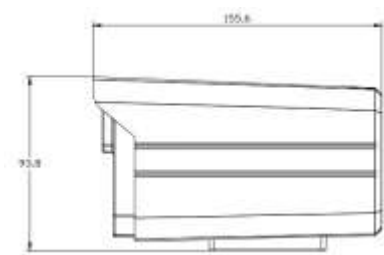

应用场景：

适用于道路、仓库、地下停车场、酒吧、管道、园区等光线较暗或无光照环境且要求高画质场所。

订货型号：

JF-IPC-EX8340PN-IR5R-PA

外形尺寸：**参数列表：**

摄像机	型号	JF-IPC-EX8340PN-IR5R-PA	
	传感器类型	1/3" 低照度 CMOS 传感器	
	最低照度	彩色：0.01Lux @(F1.2,AGC ON); 0 Lux with IR 黑白：0.001 Lux @ (F1.2,AGC ON),0 Lux with IR	
	快门	1/50(1/60)秒至 1/10,000 秒	
	镜头	高清定焦镜头 3.6mm@F2.0(6mm 可选)	
	镜头接口类型	M12	
	日夜转换模式	支持 IR-CUT	
	最大图像尺寸	2560*1440	
图像	帧率	PAL 模式: 4M(2560*1440)@25fps 3M(2048*1536)@25fps 1080P(1920*1080)@25fps	
		NTSC 模式: 4M(2560*1440)@25fps 3M(2048*1536)@25fps 1080P(1920*1080)@25fps	
		图像设置	饱和度,亮度,对比度通过客户端或浏览器可调
		压缩标准	H.265AI (兼容 H.265/H.264) 视频编码压缩
压缩标准	压缩输出码率	0.1Mbps~8Mbps	
	音频压缩标准	G711a	
	存储功能	网络存储	
网络功能	智能报警	人脸检测,人形检测,移动侦测,视频丢失,网线断,IP 地址冲突	
	支持协议	TCP/IP, HTTP, DHCP, DNS, DDNS, PPPoE, SMTP, NTP, (HTTPS, SIP, 802.1x, IPv6 可选)	
	通用功能	防闪烁,双码流,心跳,密码保护	
	接口	通讯接口	1 个 10/100Mbps 自适应以太网口,RJ45 接口
一般规范	音频 I/O	1/0(内置音频)	
	工作温度	-10°C - + 60°C	
	工作湿度	10%-90% RH	
	电源	DC12V±10%/POE	
	红外距离	6 颗二合一 LED 灯, "IR5" :50-60 米;	
	功耗	MAX 4W	
	防护等级	ABS 塑料+金属, IP67 防护等级	
	裸机重量	约 320g	
尺寸	155.6mm*93.6mm*91.5mm		